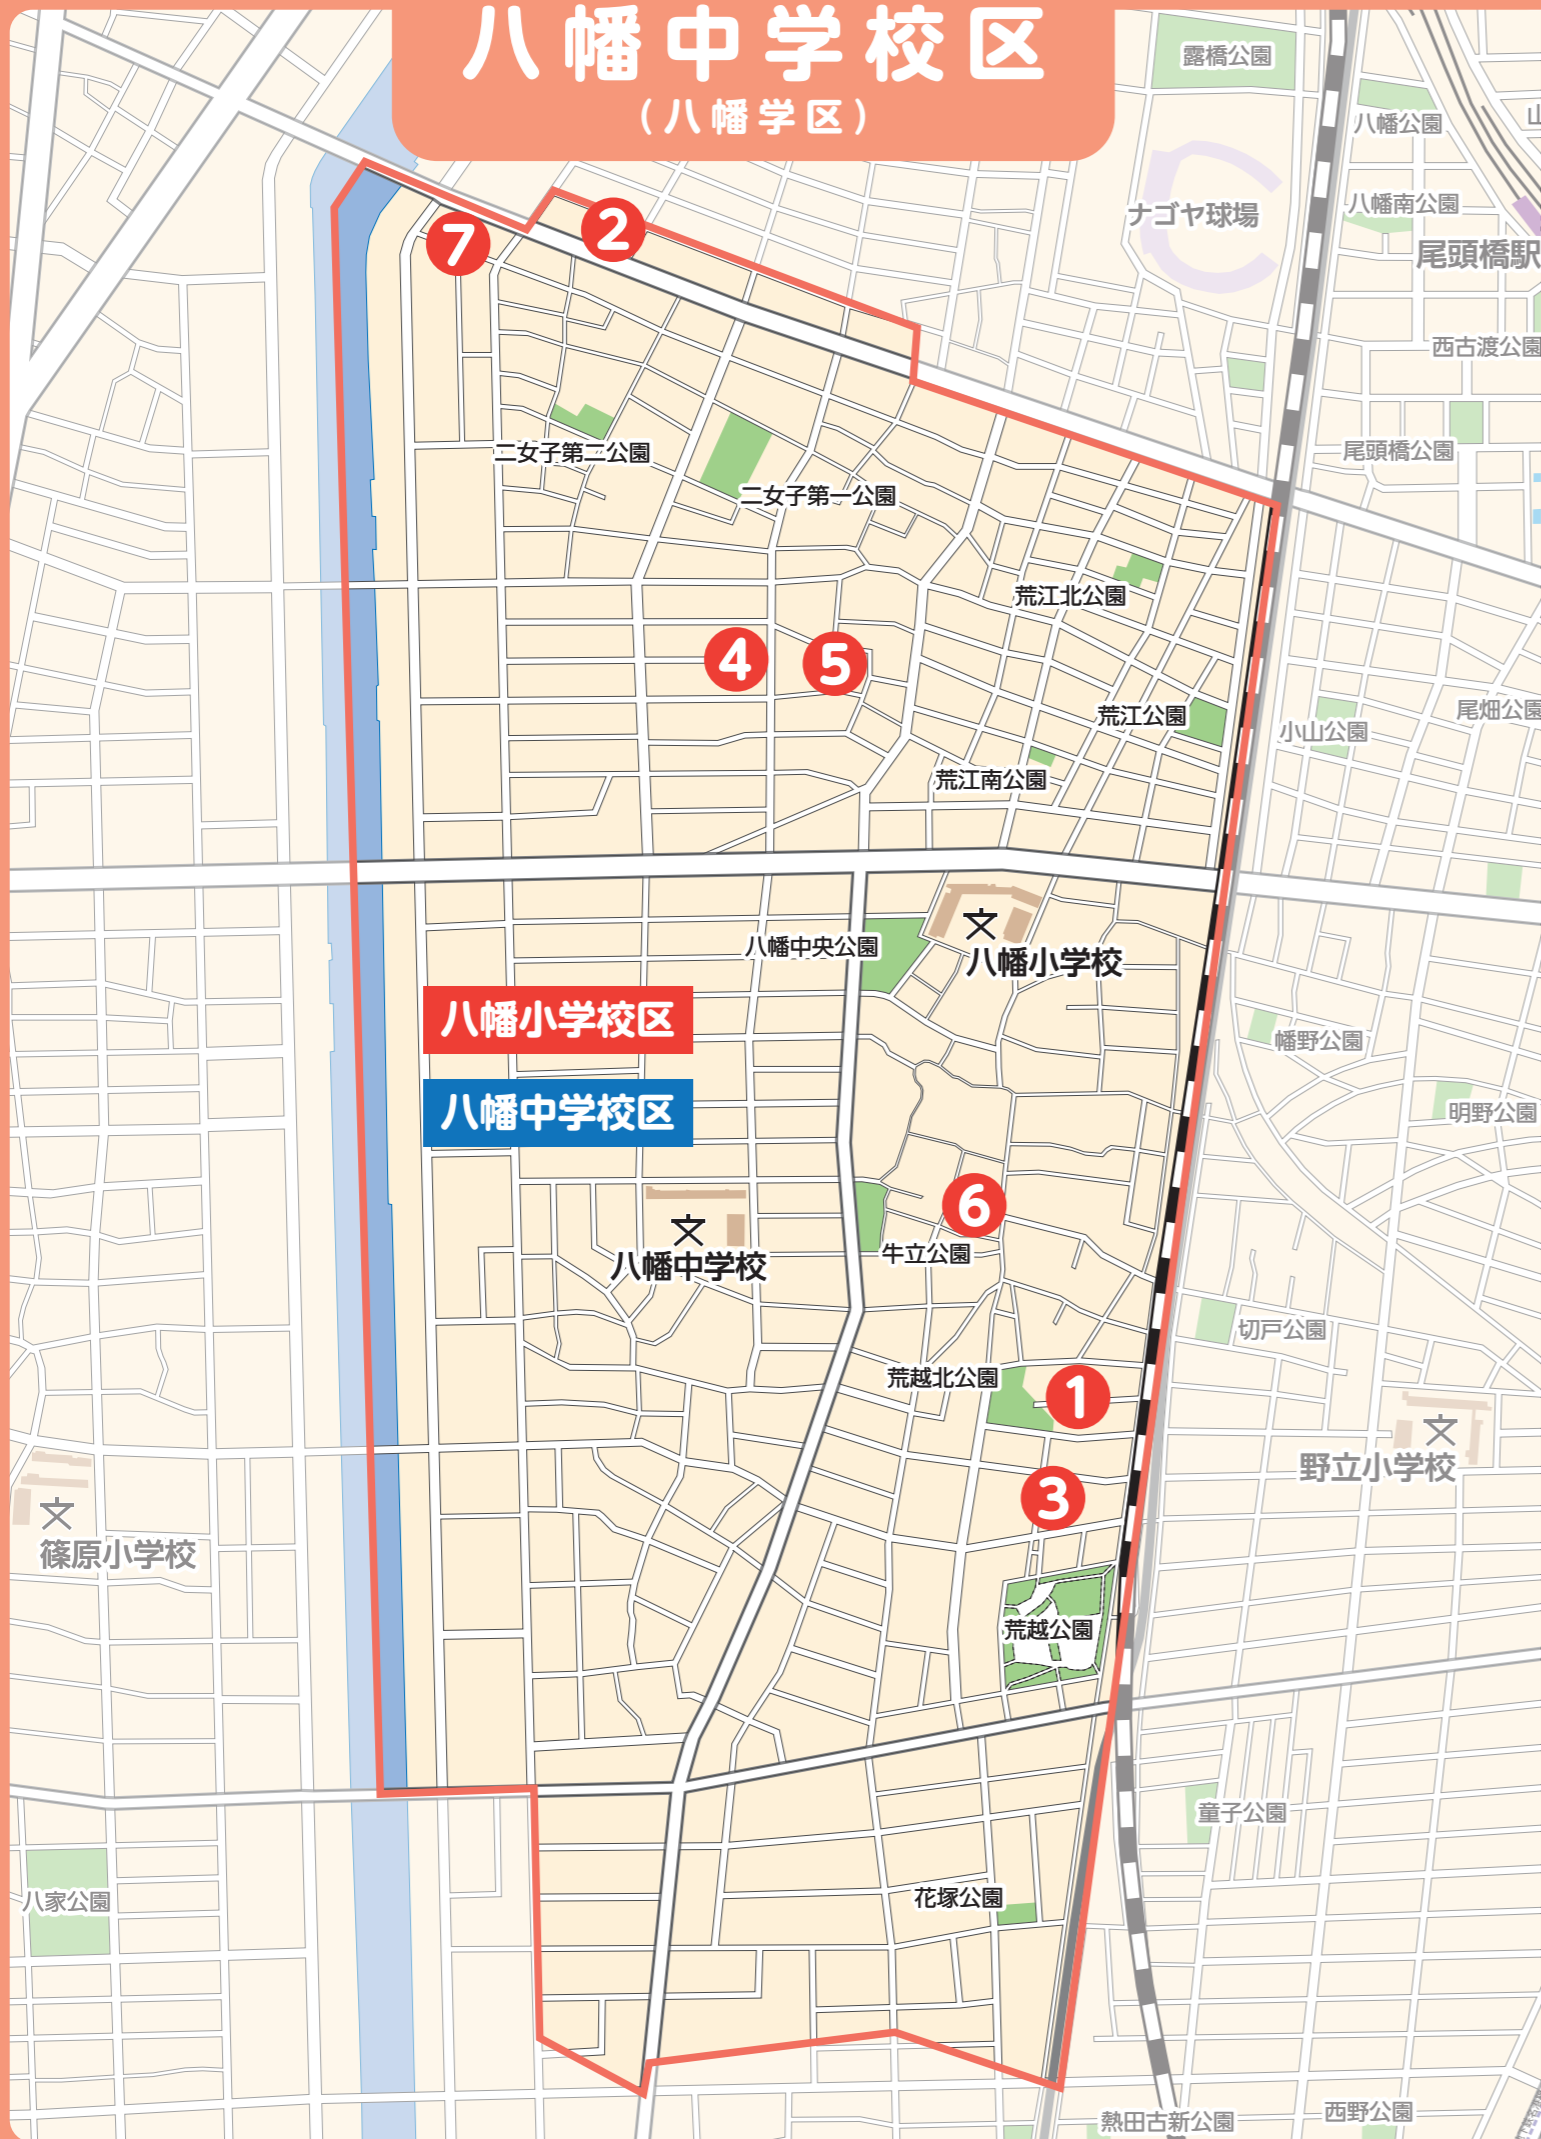

八幡中学校区

(八幡学区)

開催日時等に変更がある場合があります。
訪問される前に中川区社会福祉協議会へお問い合わせください

tel 352-8257

八幡中学校区(八幡学区)／ふれあい・いきいきサロン一覧

(令和8年3月現在)

小学校	名称	対象	開催場所(所在地)	内容	
				開催日時	利用料
八幡	みなと医療生協 八幡支部 半日サロンと チューブ体操	高齢者	八幡コミセン	チューブ体操、脳トレ、健康チェック、ゲーム、体操など、 フレイルチェック 第2水曜日 10:00～ 第3火曜日 10:00～	100円+材料費
	mogmo こども食堂	共生	八幡コミセン	地域の子ども達を真ん中においた食と交流の場。 多世代交流の場所です。 毎月第1土曜日 10:30～12:30	子ども無料 大人300円
	家族サロン (憩いの場)	共生	中川区東部いきいき 支援センター	いきいき支援センターが実施する、認知症の方を介護している 家族の方を対象に、介護の悩みなどを話し合う交流会や情報交換 原則第3木曜日(5月のみ第2木曜日) 13:30～15:30	無料
	八幡育児サークル	子ども ※	荒越荘集会所 (荒越町1丁目7)	子育て中の親同士の交流・情報交換、育児相談、季節の行事 第3金曜日 10:00～11:30 8月はお休み	無料
	サロンみなみ	共生	荒越荘集会所 (荒越町1丁目7)	工作、折り紙、短編映画鑑賞など 毎月第2水曜日 10:00～11:30	無料
	サロン <small>なごみ</small> 和	共生	ささゆりデイサービス中川 (二女子町6-3)	お茶を飲みながら交流、体操、カレンダー作りなど 第2木曜日 10:00～11:30	100円
	みなと医療生協 八幡北 さざんかうたごえ	共生	源通寺(仮本堂) (五女子町4-28)	健康チェック、ストレッチ、体操、お口の体操、アコーディオン伴奏 で季節の歌を中心にうたごえお茶タイム 毎月第3月曜日 13:30～15:30	200円
	子ども食堂 ささやか	共生	牛立町4-24-1 ファミリーKITO 103号	通学前の子どもたちに朝食を提供 2部制 各8名 月1回不定期開催 朝 7:10～ 7:40～	18才未満無料 18才以上100円
にほんご おしゃべり inなかがわ	共生	中川生涯学習センター (富川町1丁目2-12)	会話をしながら日本語を学ぶ教室です。 わいわい話しながら楽しく交流しましょう。 第1・3日曜日 13:30～15:00 ※第3日曜日はイベントのため場所移動あり	100円	

※0歳から就園前までが対象です。