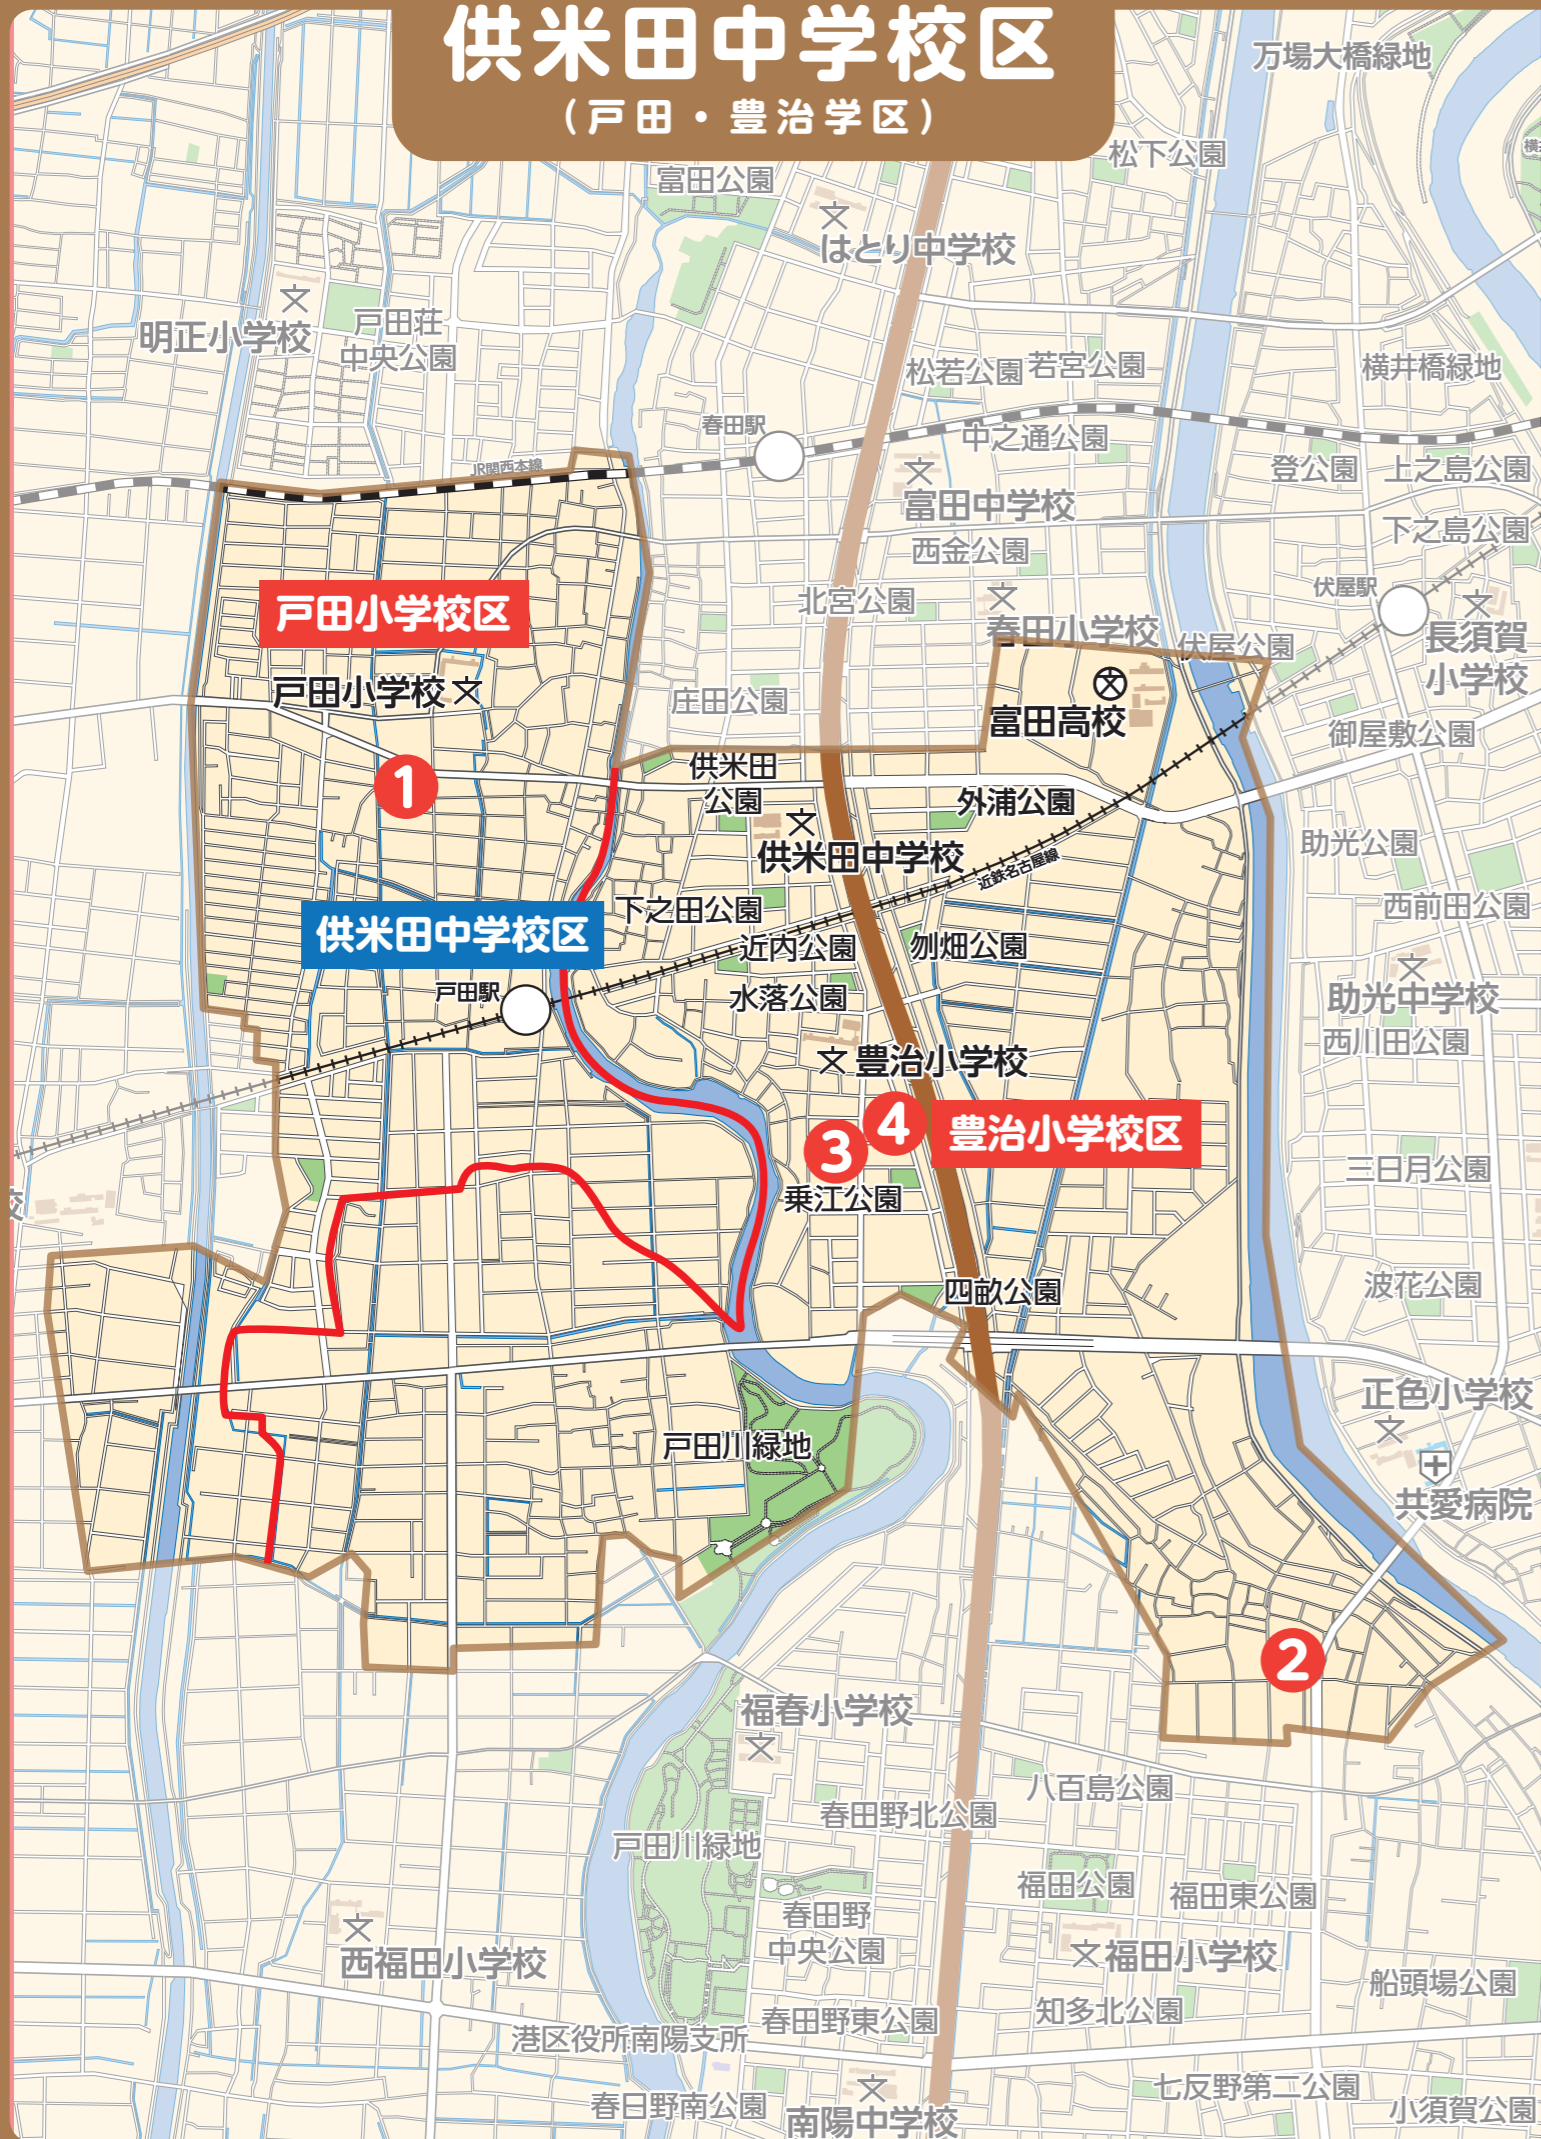

供米田中学校区

(戸田・豊治学区)

開催日時等に変更がある場合があります。
訪問される前に中川区社会福祉協議会へお問い合わせください

tel 352-8257

供米田中学校区(戸田・豊治学区)／ふれあい・いきいきサロン一覧

(令和8年3月現在)

小学校	名称	対象	開催場所(所在地)	内容	
				開催日時	利用料
戸田	ふれあい広場	共生	富田地区会館	地域住民の交流、小物づくりやお楽しみイベント、情報提供(茶菓子付き) ①どなたでも:第4水曜日(1・8月休み) 10:00~11:30 ②高齢者:第1金曜日(1・8月休み) 10:00~11:30	100円
	チビッコ戸田	子ども※	① 富田地区会館	母親同士の交流・情報交換、育児相談、読み聞かせ、紙芝居、季節の行事 第3木曜日(1・8月休み) 7・3月は第1木曜日 10:00~11:30 7・10・12月 10:30~11:30	無料
	日本伝統文化茶道華道ひまわりの会「和の広場」	共生	富田地区会館	茶道・華道を通じた交流 第2・4土曜日 10:00~12:00	200円/回
豊治	豊治子ども広場	子ども※	② 豊治コミセン	親子交流、同年齢の子どもの交流、育児相談、紙芝居など 第4火曜日 10:00~11:30(9月・12月・2月は第3火曜日)	無料
	豊治サロン	高齢者	③ プチギャラリー 雑貨ya(一柳さん宅)	①頭の体操 ②編物 ③椅子ヨガ ①第1月曜日 13:00~15:00 ②第4水曜日 13:00~15:00 ③第2・4月曜日 10:00~12:00	100円 100円 500円
	とみたサロン	障がい者	④ 富田作業所(かの里2丁目212番地)	障がい者の保護者や本人、障がいにかかわる職業の人が気兼ねなく話し合えて、アドバイスや情報を得ていただけるサロン 毎月第1水曜日 14:00~15:00	無料

※0歳から就園前までが対象です。