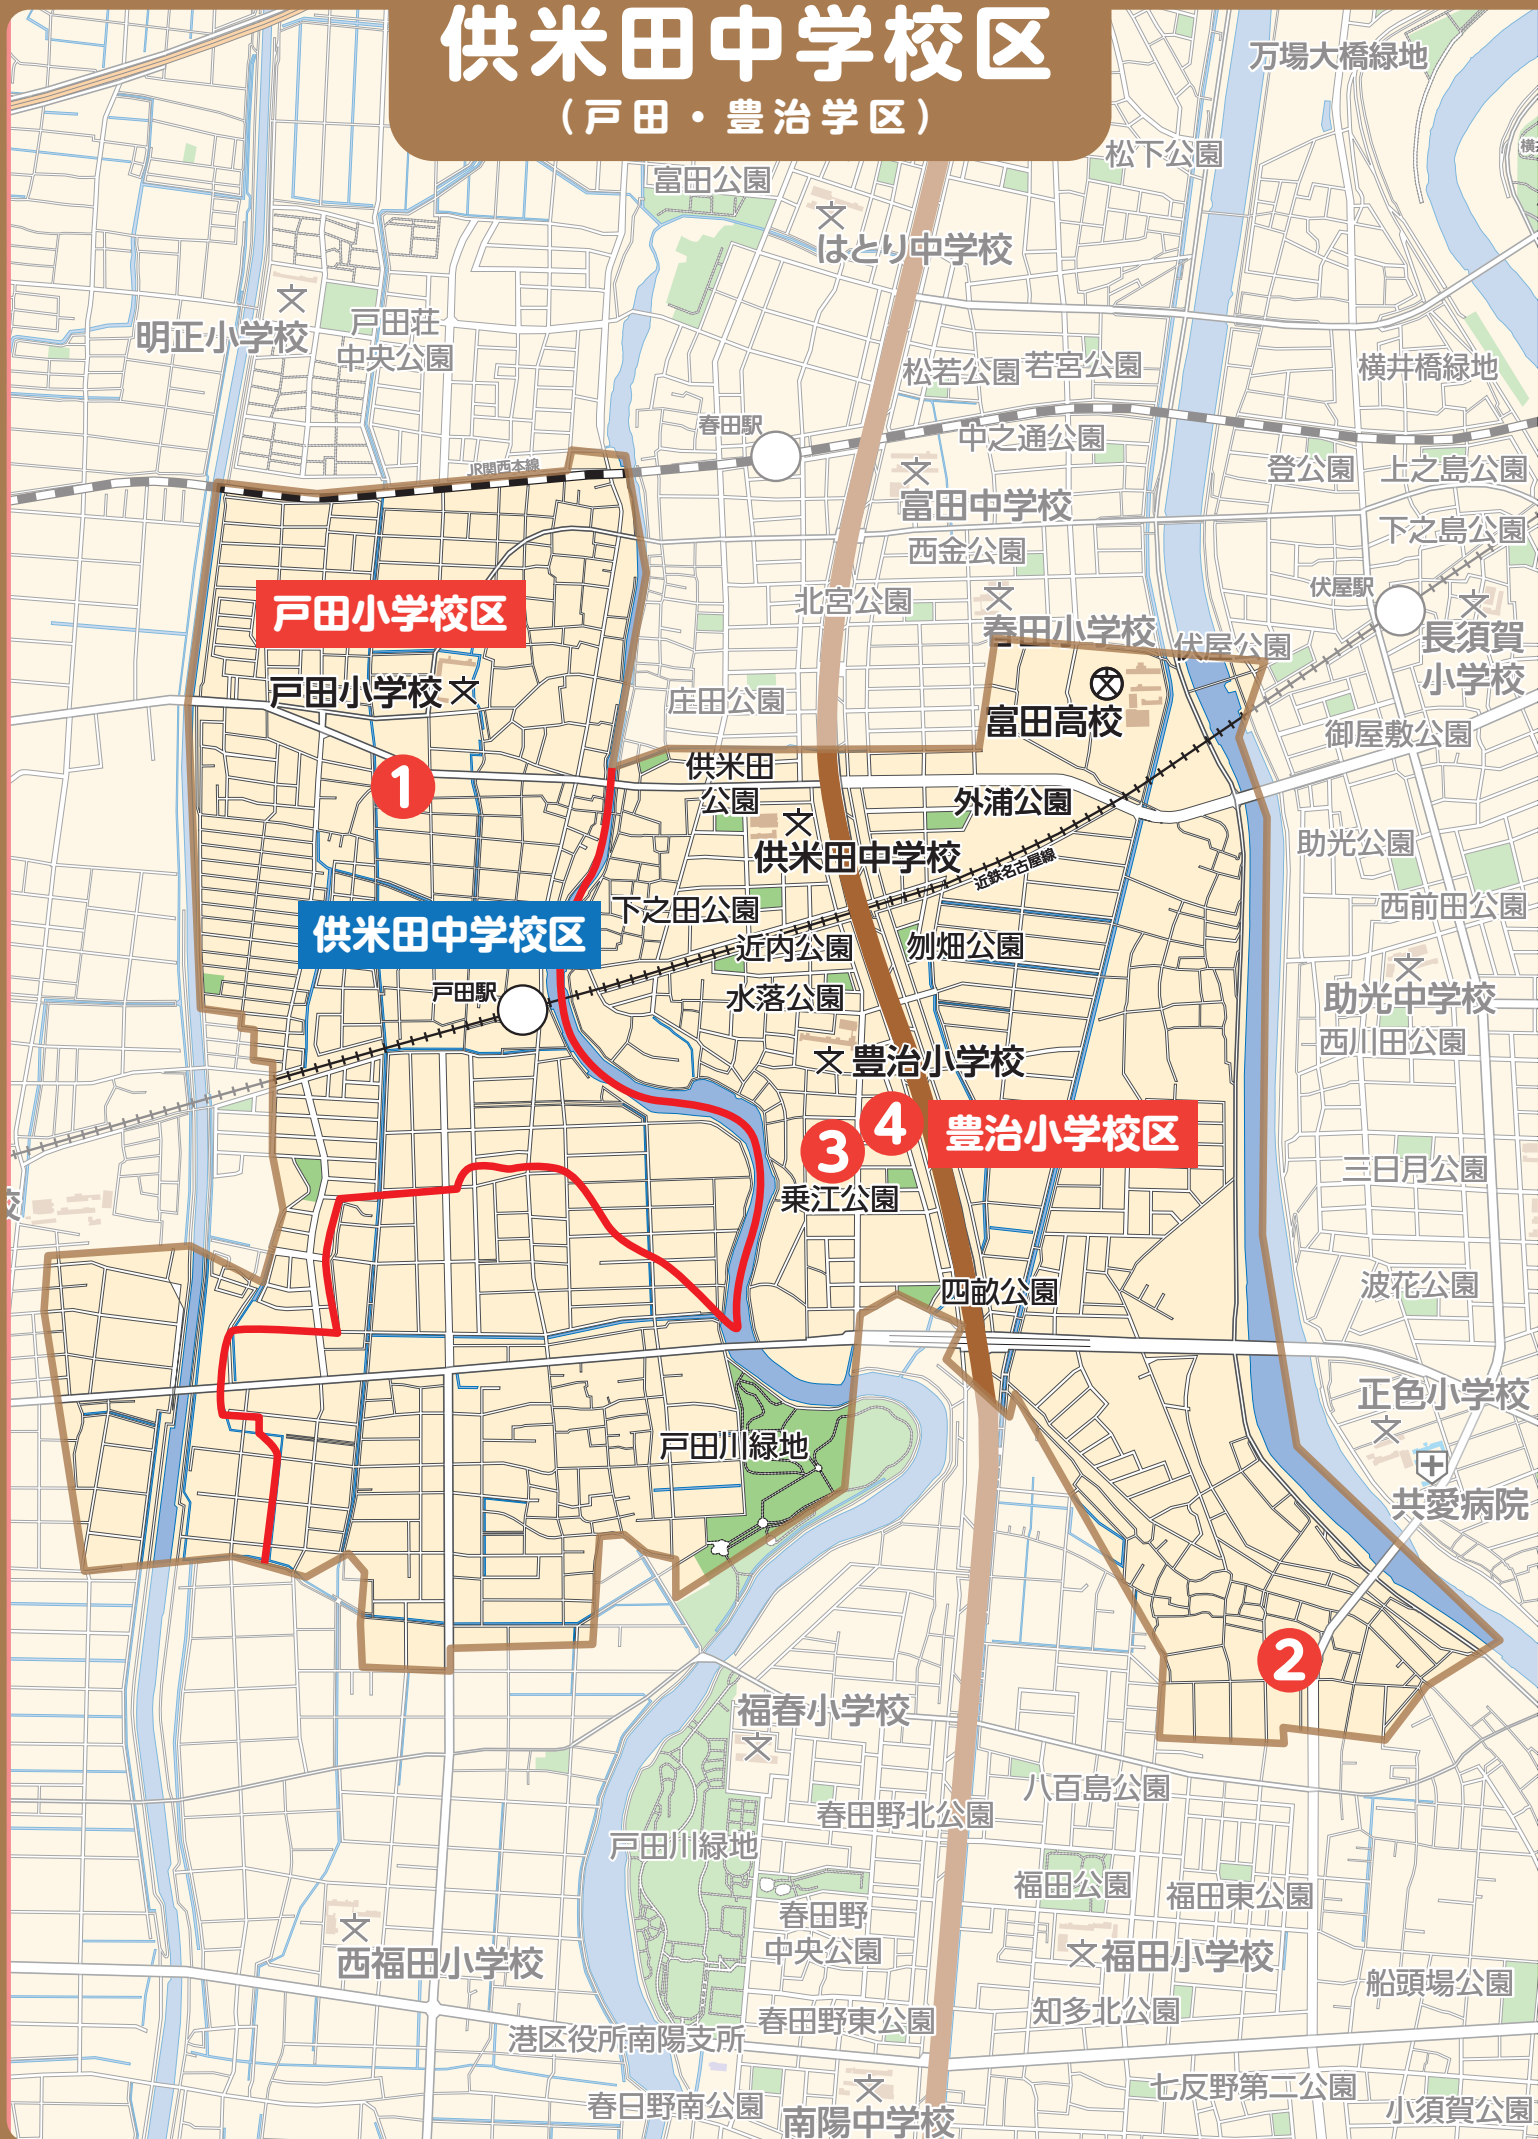

供米田中学校区

(戸田・豊治学区)

開催日時等に変更がある場合があります。
訪問される前に中川区社会福祉協議会へお問い合わせください

tel **352-8257**

供米田中学校区(戸田・豊治学区)／ふれあい・いきいきサロン一覧

(令和7年3月現在)

小学校	名称	対象	開催場所(所在地)	内容	
				開催日時	利用料
戸田	ふれあい広場	共生	富田地区会館	地域住民の交流、小物づくりやお楽しみイベント、情報提供(茶菓子付き) ①どなたでも:第4水曜日(1・8月休み) 10:00~11:30 ②高齢者:第1金曜日(1・8月休み) 10:00~11:30	100円
	チビッコ戸田	子ども※	① 富田地区会館	母親同士の交流・情報交換、育児相談、読み聞かせ、紙芝居、季節の行事 第3木曜日(1・8月休み) 7・3月は第1木曜日 10:00~11:30 7・10・12月 10:30~11:30	無料
	日本伝統文化茶道華道ひまわりの会「和の広場」	共生	富田地区会館	茶道・華道を通じた交流 第2・4土曜日 10:00~12:00	200円/回
豊治	豊治子ども広場	子ども※	② 豊治コミセン	親子交流、同年齢の子どもの交流、育児相談、紙芝居など 第4火曜日 10:00~11:30(9・12月は第2火曜日、祝日休み)	無料
	豊治サロン	高齢者	③ プチギャラリー 雑貨ya(一柳さん宅)	①頭の体操 ②クラフト作品づくり ③椅子ヨガ ①第1月曜日 13:00~15:00 ②第4火曜日 10:00~12:00 ③第2・4月曜日 10:00~12:00	100円 100円 500円
	とみたサロン	障がい者	④ 富田作業所(かの里2丁目212番地)	障がい者の保護者や本人、障がいにかかわる職業の人が気兼ねなく話し合えて、アドバイスや情報を得ていただけるサロン 毎月第1水曜日 14:00~15:00	無料

※0歳から就園前までが対象です。