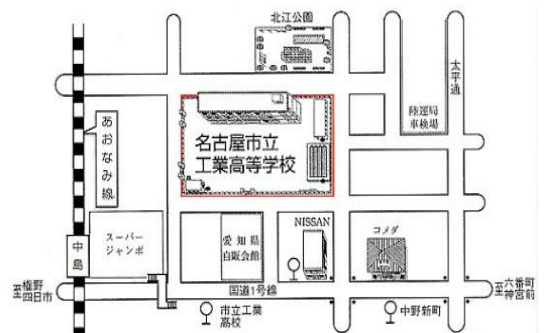

ペットボトルを使っ
て、竜巻の発生の
仕組みを学びまし
ょう！！

目で見て、耳で聞いて、実際に試して、
体全体を使って、防災体験をしよう！！

スタンプラリーを実施し
ます。全部まわった方に
は粗品を進呈します♪
(おひとり様1つまで)

日時

平成24年11月23日(金・祝)

10時～12時

場所

名古屋市立工業高等学校

名古屋市中川区北江町3-13
あおなみ線「中島駅」下車 徒歩5分
市バス「市立工業高校」下車 徒歩5分

会場案内

※公共交通機関を使ってお越しください。

主催：名古屋なかがわ災害ボランティアネットワーク、中川区社会福祉協議会

協力：名古屋市立工業高等学校、昭和橋学区区政協力委員会、篠原学区区政連絡協議会、玉川学区区政協力委員会、中島学区区政協力委員会、西中島学区区政協力委員会、中川消防署、昭和橋消防団、中川警察署、名古屋市上下水道局、中川環境事業所、株式会社山田組、東邦ガス株式会社、名古屋地方気象台、NPO法人レスキューストックヤード、株式会社NTT 西日本一東海、株式会社玉越、生活協同組合コープあいち、株式会社YPS テック