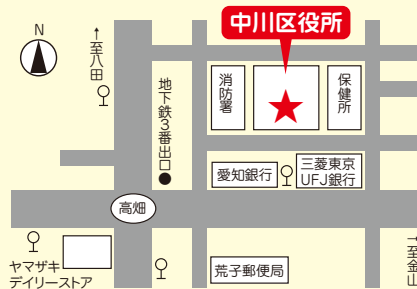

午前10時から午後3時まで (小雨決行)

ところ

中川区役所 駐車場

中川区高畑1丁目223

豪華景品が当たる
お楽しみ抽選会もあるよ!!

模擬店

焼きそば、唐揚げ、
うどん、
フランクフルトなど

ステージ

＜お問合せ先＞

社会福祉法人名古屋市中川区社会福祉協議会

〒454-0875 名古屋市中川区小城町1-1-20 中川区在宅サービスセンター内

TEL **052-352-8257** FAX052-352-3825

台風のような荒天の場合の開催可否については、上記のお問合せ先までお尋ねください。

また、中川区社会福祉協議会ブログでも開催の可否についてお知らせします。

ブログ：<http://nakagawashakyo.blogspot.jp/>

主催 第28回中川区福祉ふれあい広場実行委員会
社会福祉法人名古屋市中川区社会福祉協議会

共催 中川区社会福祉事務所

協力 愛知銀行 高畑支店／伊勢海老つけ麺 真心堂／シャトレーゼ 高畑店／
ダスキン 和泉仙／タック株式会社／中川コロナワールド／有限会社フィレンツェ／
プレイランドトミダ／麺屋はなび／吉田麺業有限会社 他

中川区役所 駐車場 交通アクセス

●市バス「地下鉄高畑」下車徒歩3分

●地下鉄「高畑」3番出口より徒歩3分